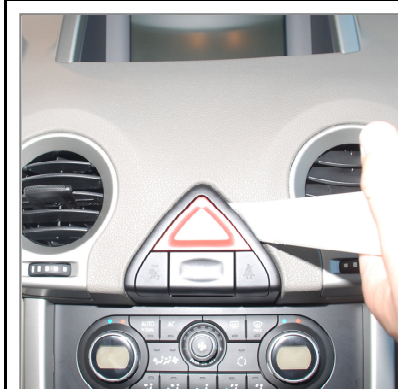

**Einbauanleitung
installation instruction**

Art.-Nr.: **282350**
item#

Navi Renault Koleos (08/2008-)

Verkleidung aushebeln

Bitte benutzen Sie nur ein Kunststoff-Werkzeug!

Remove covering

Please use only plastic tools!

Verkleidung aushebeln

Remove covering

Rechtes Blech umbiegen

Bend right metal plate

Mit der beiliegenden Schraube die Konsole fixieren

Alle Bauteile wieder montieren

Fix console with enclosed screw

To remount all component parts